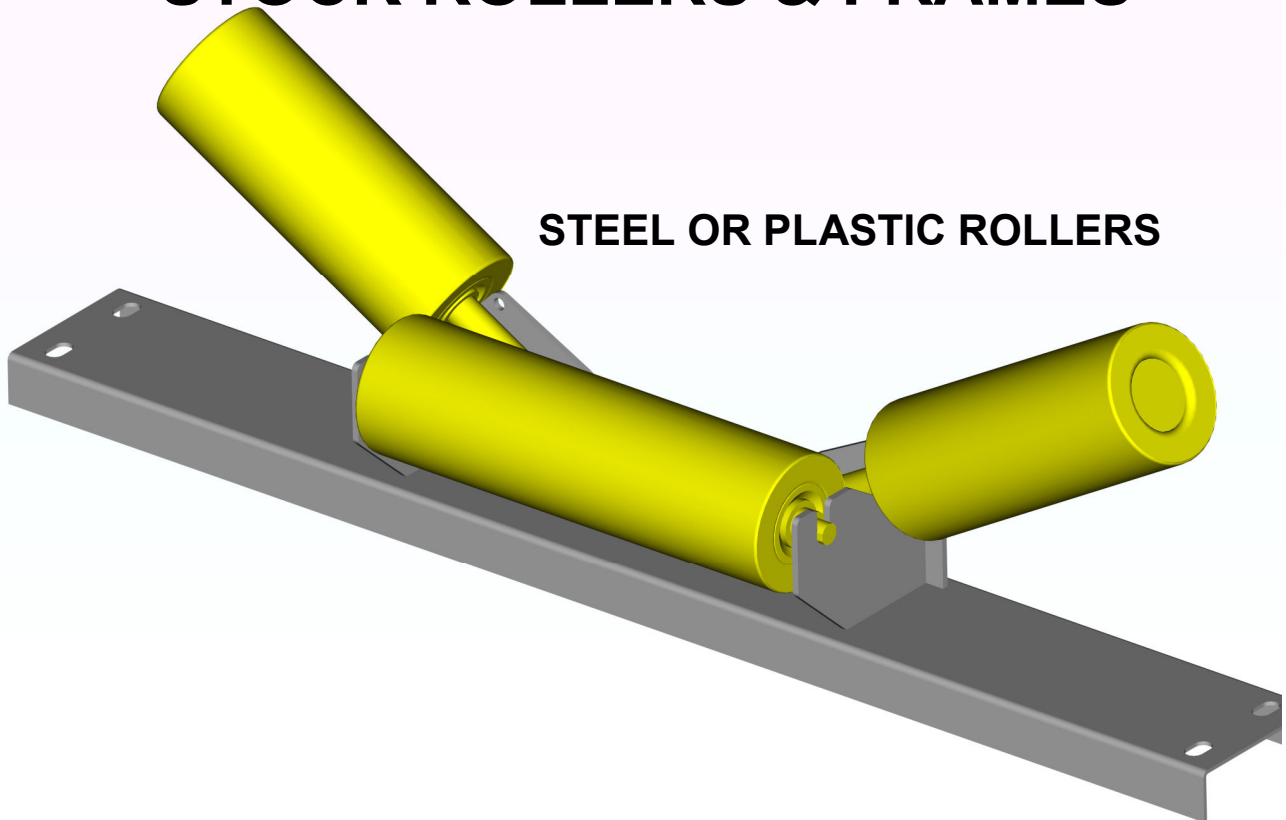

HORIZON[®]

CONVEYOR EQUIPMENT

VARIABLE ANGLE STOCK ROLLERS & FRAMES

SIDE ROLLER	CENTRE ROLLER	RETURN ROLLER	TRANSOME
D8SR	D8CR	DP24	12LT
D10SR	D12CR	DP26	16LT
D11SR	D14CR	DP30	18LT
	D16CR	DP32	20LT
	D20CR	DP36	24LT
		DP40	26LT
			30LT
			32LT
			36LT